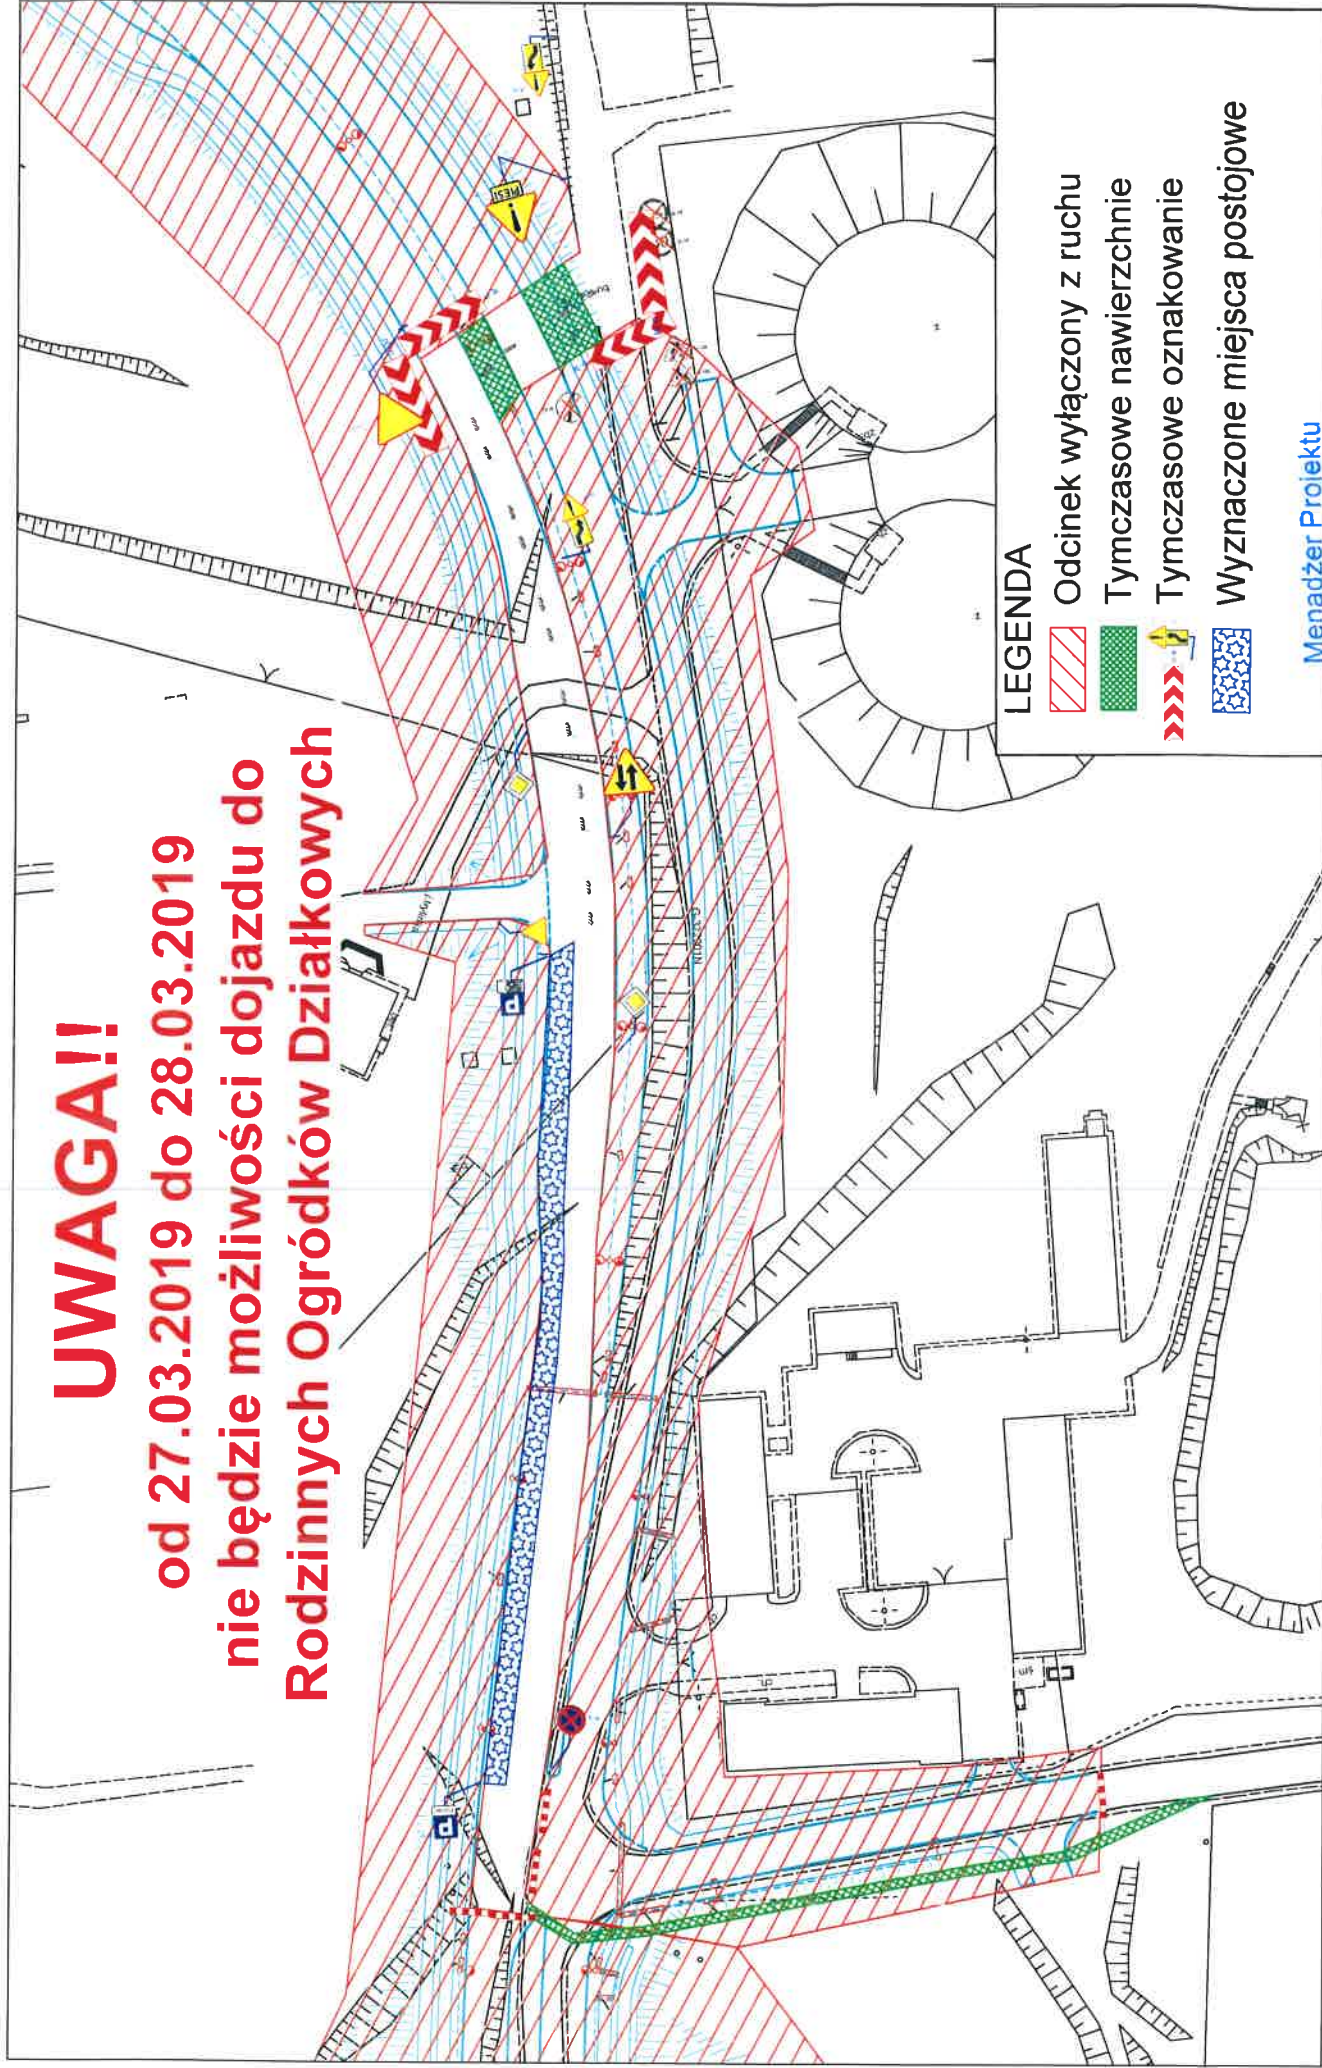

UWAGA!!

od 27.03.2019 do 28.03.2019
nie będzie możliwości dojazdu do
Rodzinnych Ogródków Działkowych

LEGENDA

-  Odcinek wyłączony z ruchu
-  Tymczasowe nawierzchnie
-  Tymczasowe oznakowanie
-  Wyznaczone miejsca postojowe