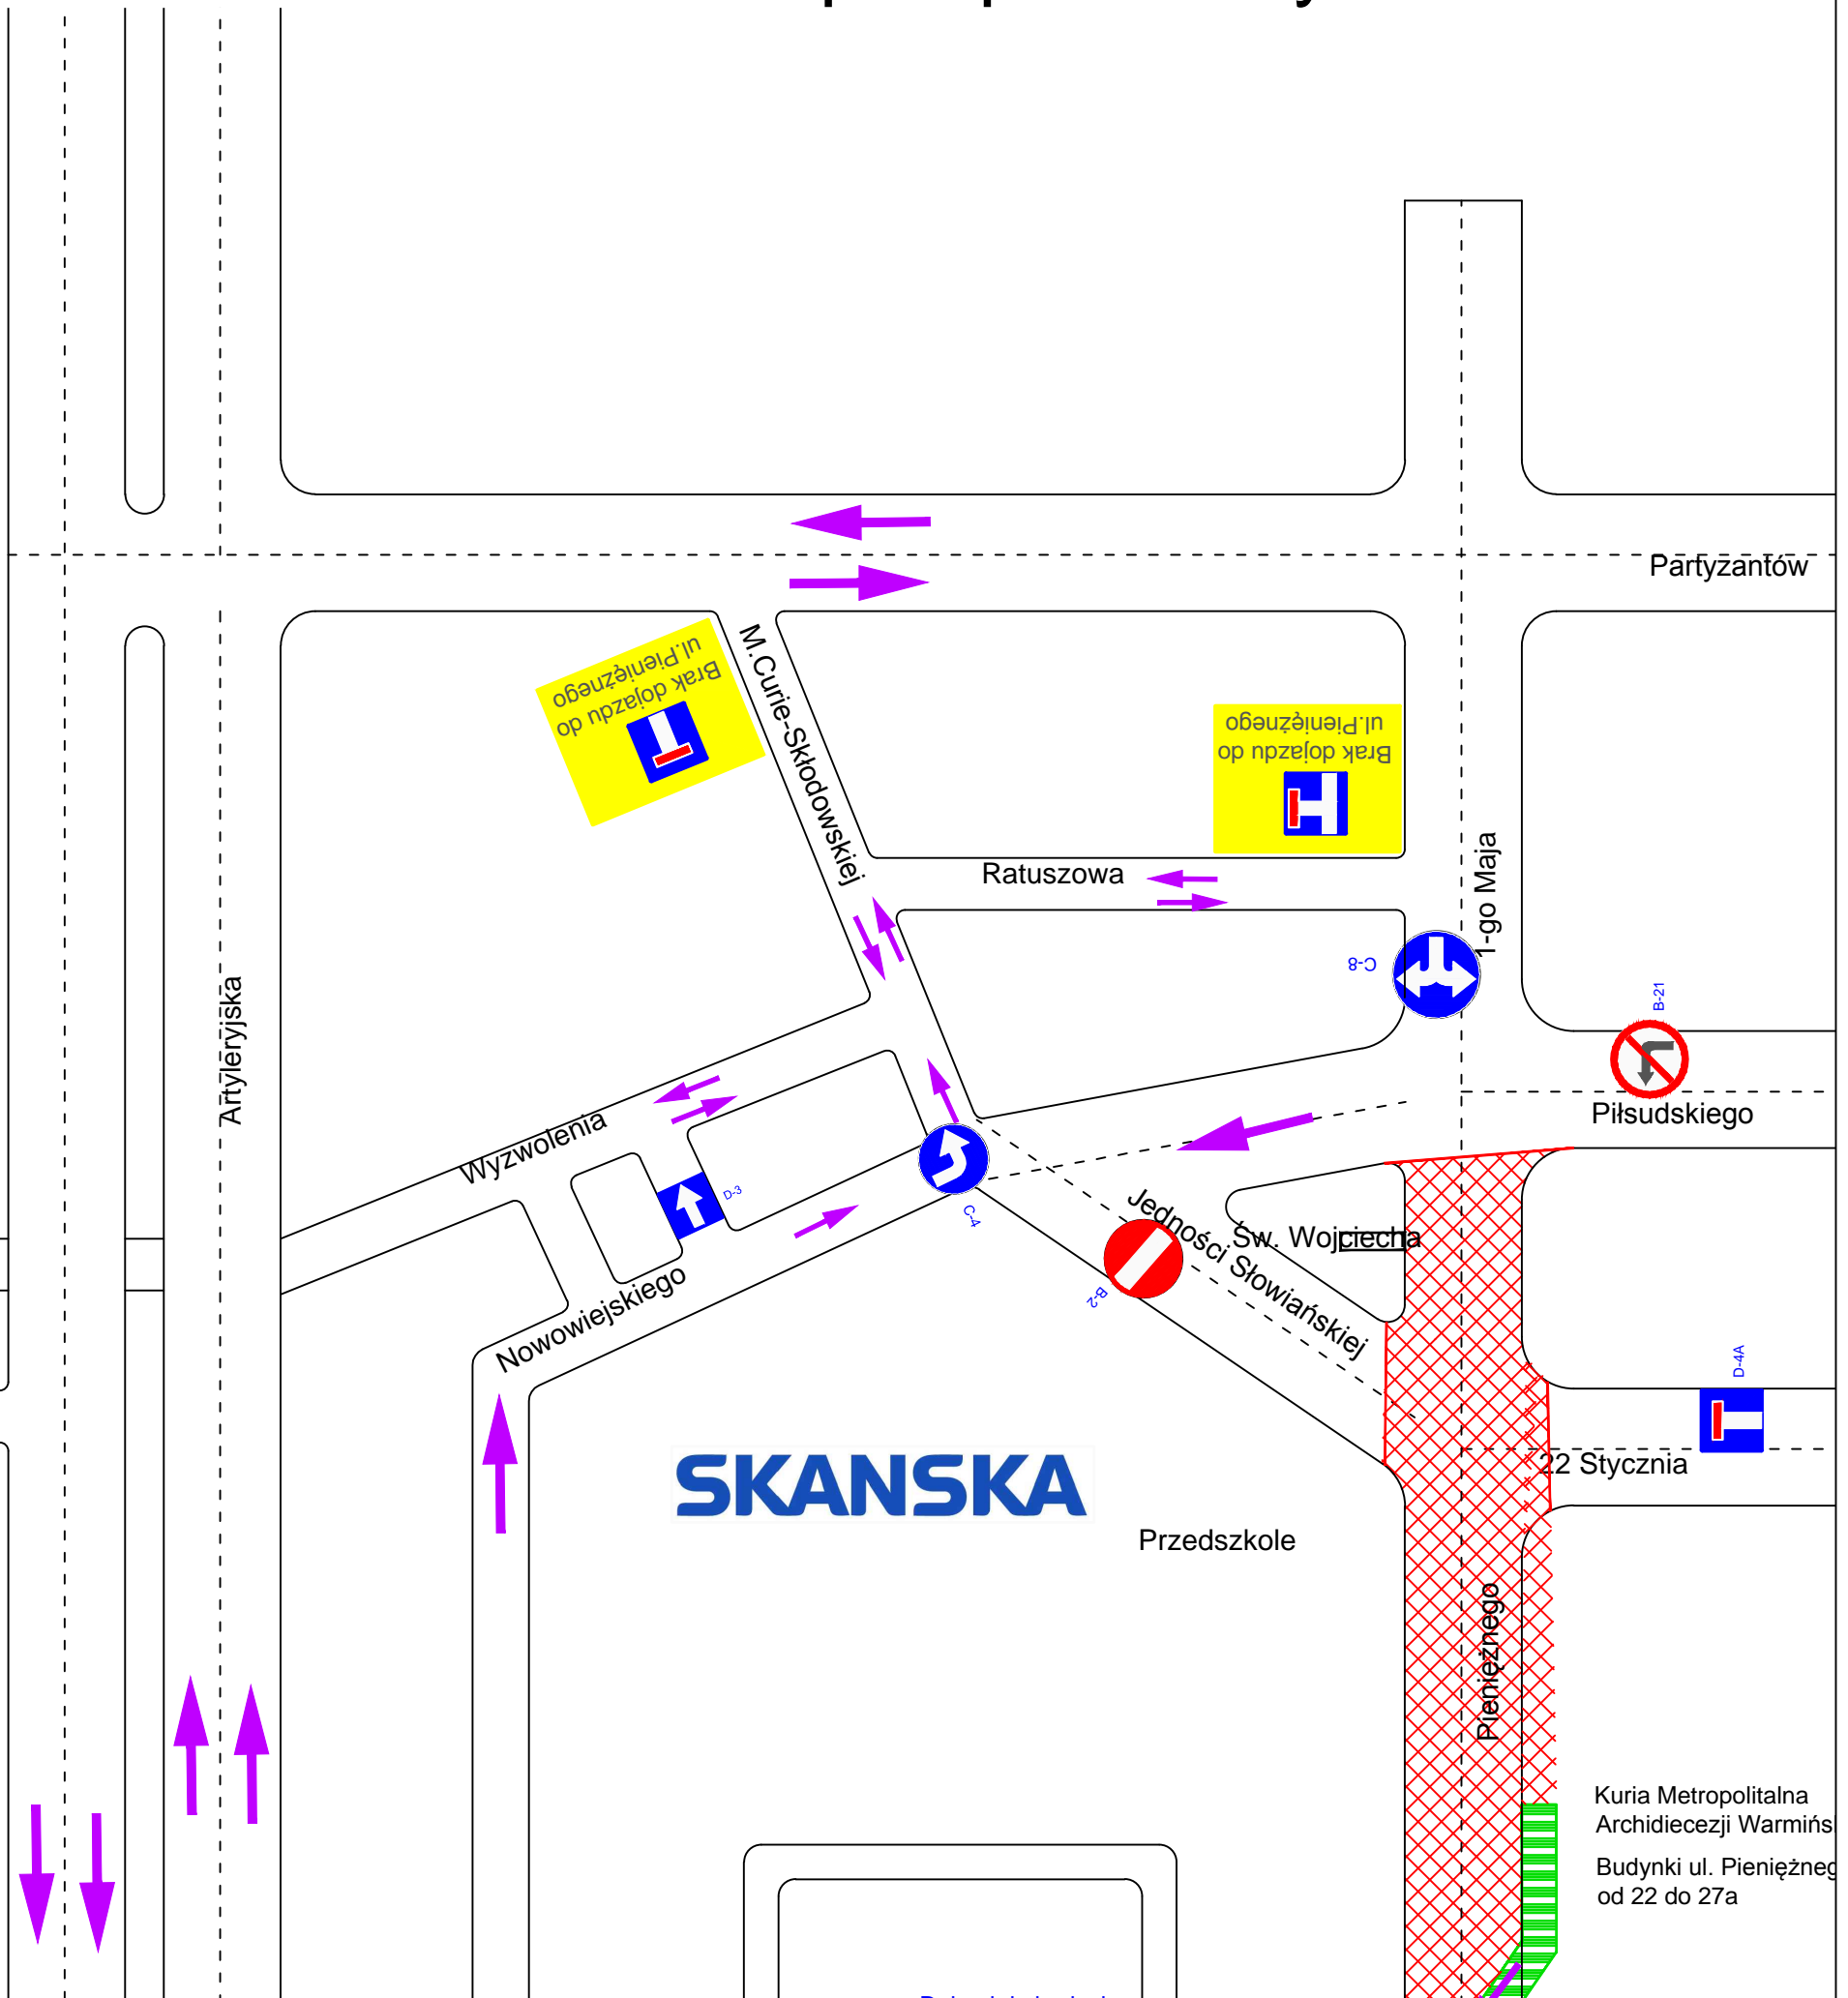

W dniach 17-18 października 2017r. nie będzie możliwości przejechania przez skrzyżowanie Pieniężnego/Jedności Słowiańskiej/22 Stycznia
Za utrudnienia przepraszamy

LEGENDA

-  Odcinek wyłączony z ruchu
-  C-12 Zmiany istotne w oznakowaniu
-  Dopuszczone kierunki jazdy
-  Dojazdy tymczasowe do ul. Św Wojciecha oraz Kurii Metropolitalna

Dojazd do budynku Pieniężnego 2a od ul. Staszica

Staszica

D-4A

Kuria Metropolitalna Archidiecezji Warmińskiej
Budynki ul. Pieniężnego od 22 do 27a